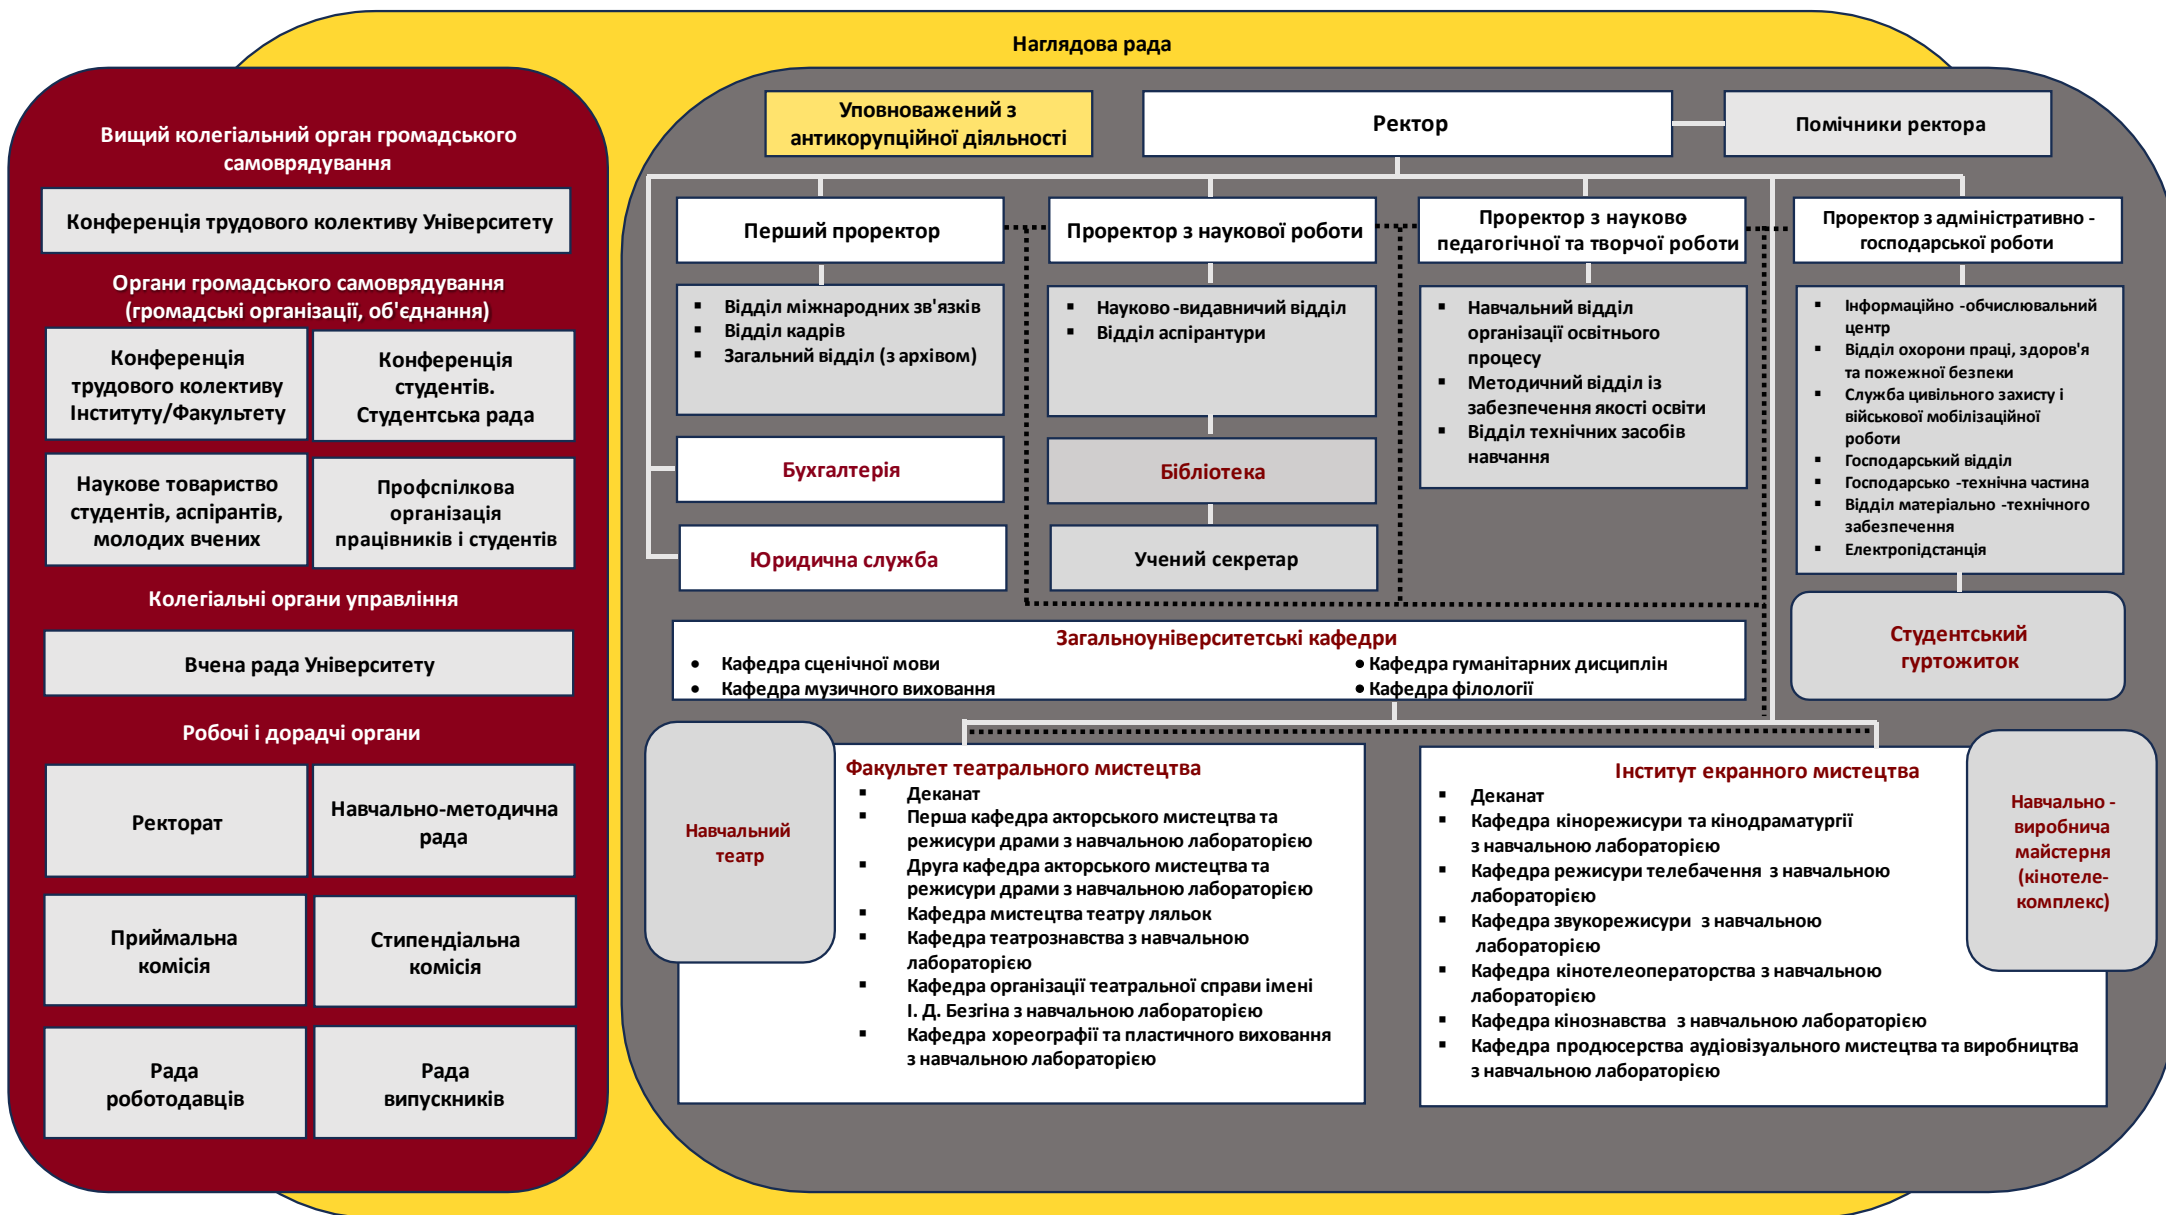

Організаційно-управлінська структура Київського національного університету театру, кіно і телебачення імені І. К. Карпенка-Карого